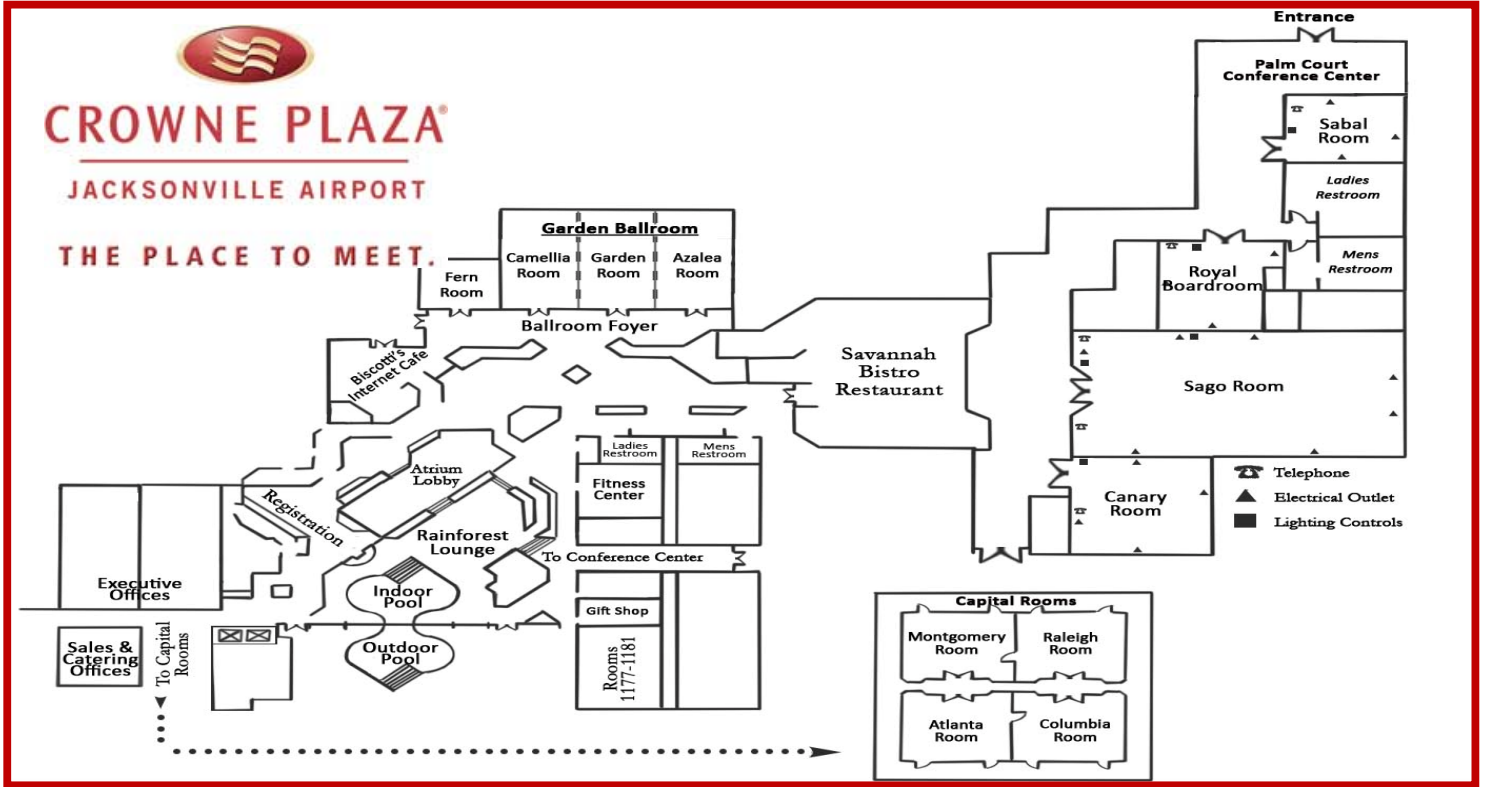

CROWNE PLAZA

JACKSONVILLE AIRPORT

THE PLACE TO MEET.

Meeting Room	Dimensions W x L	Sq Ft	Ceiling	Theatre	Classroom	Conference	Hollow Square	U-Shape	Rounds	Reception	Room Rental
Garden Ballroom Complex											
Garden Ballroom	66 x 44	2904	14	300	180	N/A	80	70	216	350	\$2000
2/3 Ballroom	44x44	1936	14	200	120	N/A	62	50	144	225	\$1200
Garden	22 x 44	968	14	100	60	36	42	32	64	115	\$650
Azalea	22 x 44	968	14	100	60	36	42	32	64	115	\$650
Camellia	22 x 44	968	14	100	60	36	42	32	64	115	\$650
Fern Room	22 x 22	484	14	50	24	12	20	16	32	50	\$350
Palm Court Conference Center											
Sabal	21 x 19	399	10	45	18	12	16	12	32	45	\$350
Royal Boardroom	15 x 23	345	10	N/A	N/A	12	N/A	N/A	N/A	N/A	\$500
Sago	26 x 49	1274	10	85	60	36	40	32	85	85	\$750
Canary	21 x 24	504	10	50	24	16	18	16	32	50	\$500
Capital Rooms/Hospitality Suites											
Montgomery	20 x 24	480	9	50	18	12	24	18	32	50	\$250
Raleigh	20 x 24	480	9	50	18	12	24	18	32	50	\$250
Atlanta	20 x 24	480	9	50	18	12	24	18	32	50	\$250
Columbia	20 x 24	480	9	50	18	12	24	18	32	50	\$250
Savannah Bistro											
Bistro	Irregular	4334	NA	NA	NA	NA	NA	NA	180	180	\$2000
Crowne Room		500	NA	NA	NA	NA	NA	NA	20	20	\$300
Bistro Loft		300	NA	NA	NA	NA	NA	NA	15	15	\$300
The View	Irregular	500	NA	NA	NA	NA	NA	NA	32	50	\$300